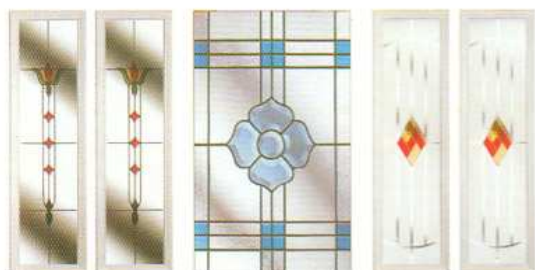

SPRAWDŹ!.. jaki mamy wybór szkła z USA....

ARTS & HOBBY CENTRUM WITRAŻOWE

Witrażyki meblowe

Detal lustra z aplikacją fazowaną

OFERUJEMY:

- szkło witrażowe z USA w wielkim wyborze
- dekoracyjne szkło spiekane (fusing) do wypełnień drzwiowych
- witraże klasyczne do świetlików, przeszkleń itp.
- witraże nakładane do frontów meblowych
- lustra z aplikacją fazowaną
- lustra w oprawie witrażowej
- spiekane szklane ramy do lusterek i zdjęć
- osłony kominków
- nietypowe klosze/lampy ze szkła giętego