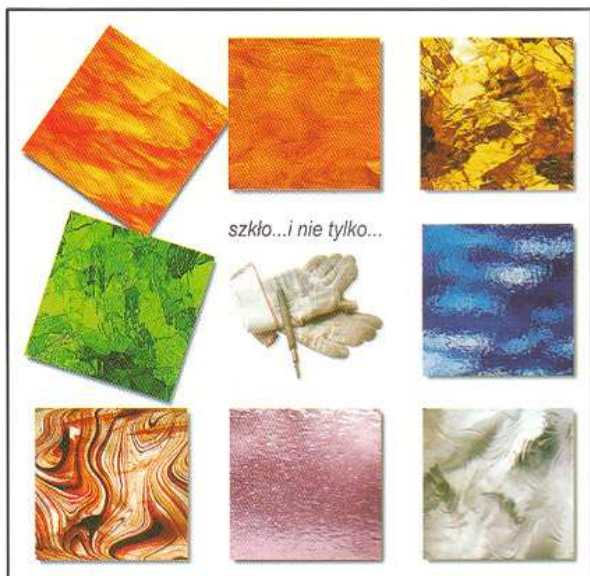

SPRAWDŹ!.. jaki mamy wybór szkła z USA....

ARTS & HOBBY CENTRUM WITRAŻOWE

Witrażyki meblowe

Detal lustra z aplikacją fazowaną

OFERUJEMY:

- szkło witrażowe z USA w wielkim wyborze
- dekoracyjne szkło spiekane (fusing) do wypełnień drzwiowych
- witraże klasyczne do świetlików, przeszkleń itp.
- witraże nakładane do frontów meblowych
- lustra z aplikacją fazowaną
- lustra w oprawie witrażowej
- spiekane szklane ramy do lusterek i zdjęć
- osłony kominków
- nietypowe klosze/lampy ze szkła giętego