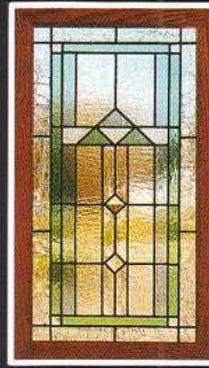

SPRAWDŹ!.. jaki mamy wybór szkła z USA....

ARTS & HOBBY CENTRUM WITRAŻOWE

Witrażyki meblowe

Detal lustra z aplikacją fazowaną

OFERUJEMY:

- szkło witrażowe z USA w wielkim wyborze
- dekoracyjne szkło spiekane (fusing) do wypełnień drzwiowych
- witraże klasyczne do świetlików, przeszkleń itp.
- witraże nakładane do frontów meblowych
- lustra z aplikacją fazowaną
- lustra w oprawie witrażowej
- spiekane szklane ramy do lusterek i zdjęć
- osłony kominków
- nietypowe klosze/lampy ze szkła giętego