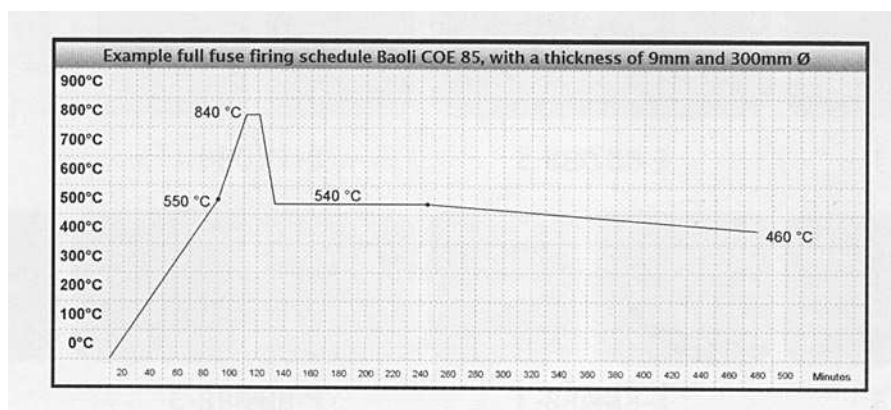

krzywa wypału, pełne wtopienie szkła baoli o grubości 9mm i średnicy 30cm

Baoli – FIRMOWY próbnik szkła

	cena za szt	
	netto	brutto
Próbnik szkieł	122,95	151,23 zł

Baoli – puder bąblujący, wystarczy dodać jeden z pudrów i powstaje efekt jak przy farbách bąbelkowych