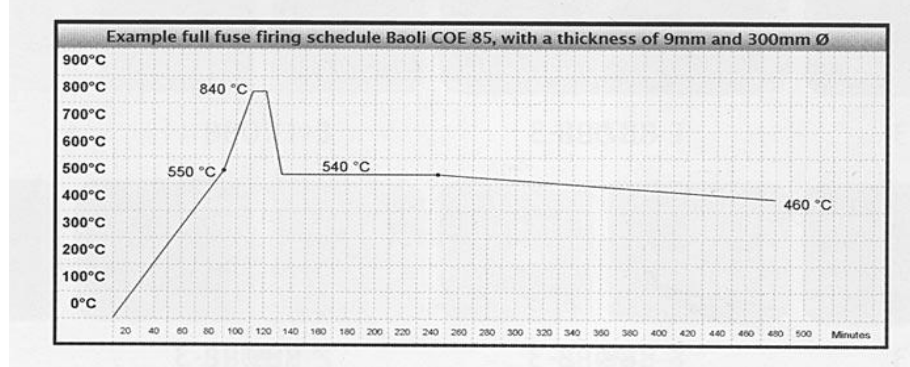

krzywa wypału, pełne wtopienie szkła baoli o grubości 9mm i średnicy 30cm