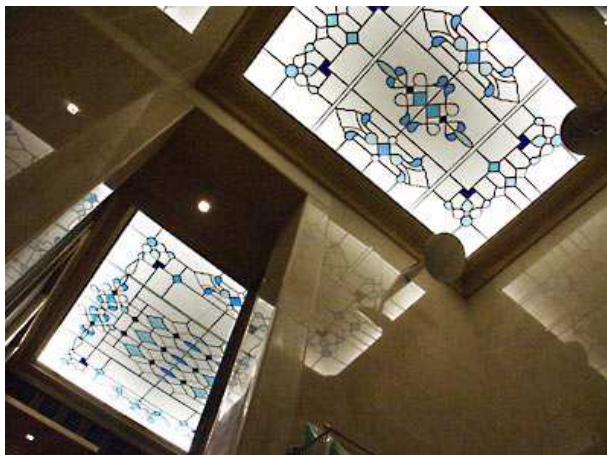

Poniższe realizacje witraży wykonano z katalogowych produktów RegaLead.

Okno łazienkowe z Regabevels i folii RegaFilm

Świetlik z bevelsami

Świetlik z bevelsami i folią

Drzwi wejściowe do rezydencji

Drzwi na taras z bevelsami i folią RegaFilm

Okno łazienkowe z produktami Rega

Drzwi / okno do ogrodu

Drzwi do rezydencji z bevelsami REGA

Przegroda witrażowa z bevelsami w salonie

Lustro z użyciem bevelsów Rega i folii RegaFilm

Świetlik z bevelsami z Designer Collection

Okno kuchenne z produktów REGA

Świetlik, bevelsy + folia

Okno wewnętrzne z folią i bevelsami

Świetliki

Okno łazienkowe

Witrażyki REGA w świetlikach ogrodu zimowego

Lustro z bevelsami Rega

Lustro