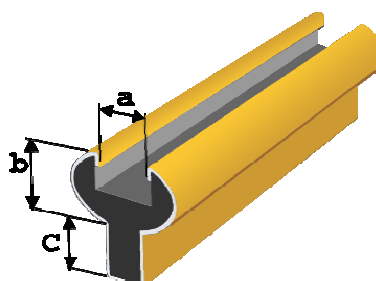

www.artshobby.pl

Profile - listwy witrażowe

maj 2011

Profile występują w następujących kształtach:

		kształt	wymiary w mm grubość szkła x szerokość	orientacyjna waga mb
Profile ołowiane długość odcinka = 1,95 mb (wymiar w mm - "a" to grubość szkła jaka się mieści w profil, "b" to wysokość profilu patrząc z boku), "c" to wysokość „płetwy”		C	2 x 2,4	~0,08kg
			3 x 3,5	~0,09kg
			4 x 4,3	~0,14kg
		H	3 x 5	~0,11kg
			4 x 5	~0,14kg
			4 x 8	~0,18kg
			4 x 10	~0,21kg
		H r	3 x 6	~0,12kg
			4 x 3	~0,14kg
			4 x 7	~0,16kg
cena za 1kg		U	3 x 5,5	~0,13kg
netto 20,79	brutto 25,36 zł		4 x 6	~0,16kg
		Y	4 x 6 x 5 "c"	~0,20kg

Kreda witrażowa w proszku, 1kg	
cena netto 7,00	brutto 8,61 zł

Profile witrażowe, cynkowe, długość odcinka = 1,8mb **nowość**

cena za sztukę		kształt	wymiary w mm grubość szkła x szerokość
netto	brutto		
13,00	15,99 zł	U	4 x 10,3
9,71	11,94 zł	H	4 x 6,35

Profile z blachy cynkowanej, długość odcinka = 2mb

cena za 1mb		kształt	wymiary w mm grubość szkła x szerokość
netto	brutto		
1,32	1,62 zł	U	3 x 4 4 x 4

Profile z blachy mosiężnej, długość odcinka = 2mb

cena za 1mb		kształt	wymiary w mm grubość szkła x szerokość
netto	brutto		
3,35	4,12 zł	U	3 x 4 4 x 4

Profil cynkowy krawędziowy-sztywny

cena za 1mb		kształt	wymiary w mm grubość szkła x szerokość
netto	brutto		
18,85	23,19 zł	U	4 x 12,7 (dł. 200cm)
13,00	15,99 zł	U	4 x 10,3 (dł. 180cm)