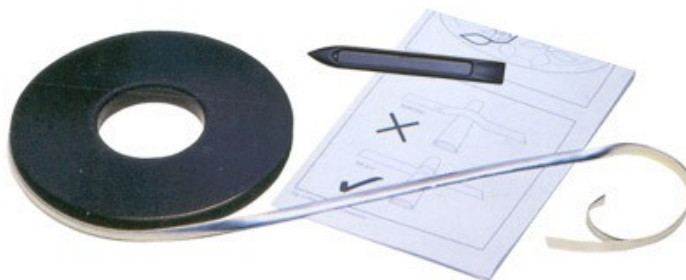

## SYSTEM REGALEAD

Ołów samoprzylepny, folia witrażowa i akcesoria

styczeń 2014

W sprawie cennika - proszę przysłać zapytanie: [info@artshobby.pl](mailto:info@artshobby.pl)

szerokość	rolka	<i>Ołów samoprzylepny wypukły RegaFast Natural</i>
2x3 mm	10m	<b>kolor naturalny</b> 
2x3 mm	25m	
4,5 mm	10m	
4,5 mm	50m	
6 mm	10m	
6 mm	50m	
9 mm	50m	
12 mm	50m	

szerokość	rolka	<i>Ołów samoprzylepny wypukły RegaFast Ebony</i>
2x3 mm	25m	<b>czarny</b> 
4,5 mm	50m	
6 mm	50m	
9 mm	50m	
12 mm	50m	

szerokość	rolka	<i>Ołów samoprzylepny wypukły RegaFast Platinum</i>
2x3 mm	25m	<b>kolor platyny</b> 
4,5 mm	50m	
6 mm	50m	
9 mm	50m	
12 mm	50m	

szerokość	rolka	<i>Ołów samoprzylepny wypukły RegaFast Antique</i>  <b>antyczny</b>  
2x3 mm	25m	
4,5 mm	50m	
6 mm	50m	
9 mm	50m	
12 mm	50m	

szerokość	rolka	<i>Ołów samoprzylepny wypukły RegaFast Brass</i>  <b>kolor mosiądzu</b>  
2x3 mm	10m	
2x3 mm	25m	
4,5 mm	10m	
4,5 mm	50m	
6 mm	10m	
6 mm	50m	
9 mm	50m	
12 mm	50m	