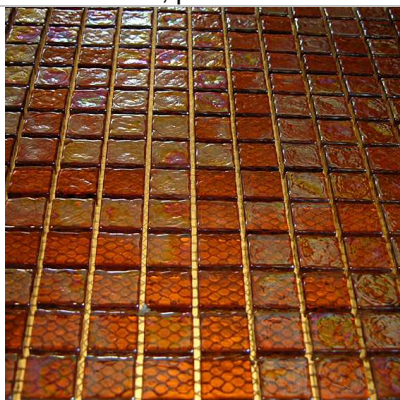

Mozaika szklana

kwiecień 2011

Uwaga: fotografie nie oddają wiernie wyglądu i charakteru szkła.

Mozaika

format: około 30 x 30cm, podkład siatka samoprzylepna

kw01

kw02

pr01

pr02

pr03

Kwadrat - wielkość elementu
20 x 20 x h7mm

Prostokąt - wielkość
elementu 40 x 20 x h7mm

Cena: 365,31zł/m²

Cena formatki 30x30cm:
32,88zł