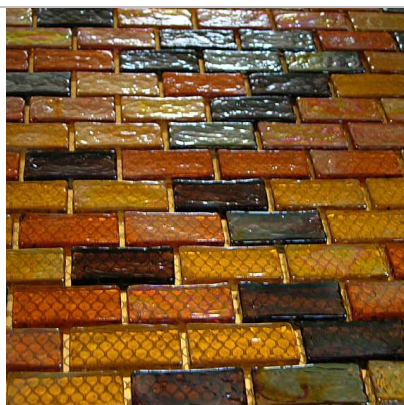

Mozaika szklana

kwiecień 2011

Uwaga: fotografie nie oddają wiernie wyglądu i charakteru szkła.

Mozaika

format: około 30 x 30cm, podkład siatka samoprzylepna

kw01

kw02

pr01

pr02

pr03

Kwadrat - wielkość elementu
20 x 20 x h7mm

Prostokąt - wielkość
elementu 40 x 20 x h7mm

Cena: 365,31zł/m²

Cena formatki 30x30cm:
32,88zł