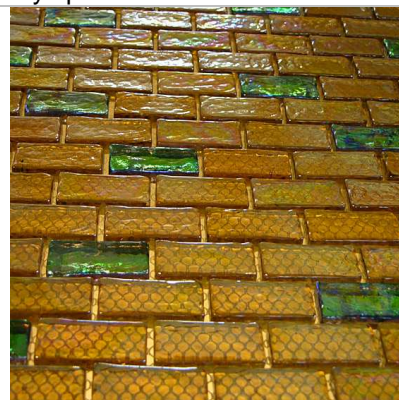

Mozaika szklana

kwiecień 2011

Uwaga: fotografie nie oddają wiernie wyglądu i charakteru szkła.

Mozaika

format: około 30 x 30cm, podkład siatka samoprzylepna

kw01

kw02

pr01

pr02

pr03

Kwadrat - wielkość elementu
20 x 20 x h7mm

Prostokąt - wielkość
elementu 40 x 20 x h7mm

Cena: 365,31zł/m²

Cena formatki 30x30cm:
32,88zł