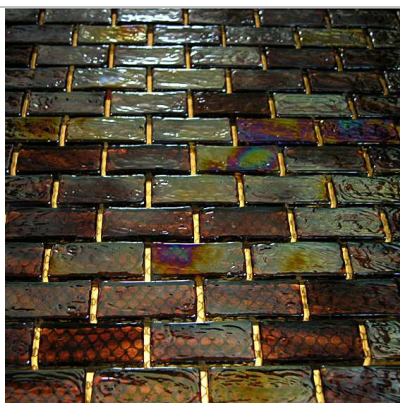

Mozaika szklana

kwiecień 2011

Uwaga: fotografie nie oddają wiernie wyglądu i charakteru szkła.

Mozaika

format: około 30 x 30cm, podkład siatka samoprzylepna

kw01

kw02

pr01

pr02

pr03

Kwadrat - wielkość elementu
20 x 20 x h7mm

Prostokąt - wielkość
elementu 40 x 20 x h7mm

Cena: 365,31zł/m²

Cena formatki 30x30cm:
32,88zł