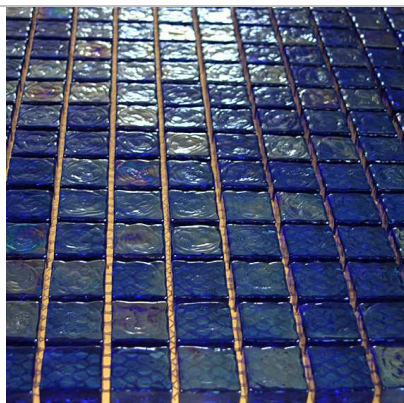

Mozaika szklana

kwiecień 2011

Uwaga: fotografie nie oddają wiernie wyglądu i charakteru szkła.

Mozaika

format: około 30 x 30cm, podkład siatka samoprzylepna

kw01

kw02

pr01

pr02

pr03

Kwadrat - wielkość elementu
20 x 20 x h7mm

Prostokąt - wielkość
elementu 40 x 20 x h7mm

Cena: 365,31zł/m²

Cena formatki 30x30cm:
32,88zł