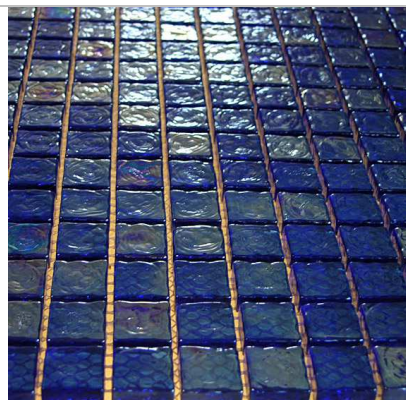

Mozaika szklana

kwiecień 2011

Uwaga: fotografie nie oddają wiernie wyglądu i charakteru szkła.

Mozaika

format: około 30 x 30cm, podkład siatka samoprzylepna

kw01

kw02

pr01

pr02

pr03

Kwadrat - wielkość elementu
20 x 20 x h7mm

Prostokąt - wielkość
elementu 40 x 20 x h7mm

Cena: 365,31zł/m²

Cena formatki 30x30cm:
32,88zł