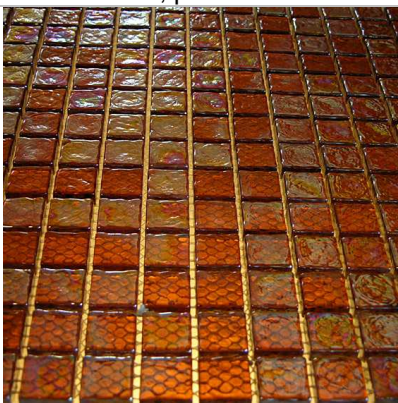

Mozaika szklana

kwiecień 2011

Uwaga: fotografie nie oddają wiernie wyglądu i charakteru szkła.

Mozaika

format: około 30 x 30cm, podkład siatka samoprzylepna

kw01

kw02

pr01

pr02

pr03

Kwadrat - wielkość elementu
20 x 20 x h7mm

Prostokąt - wielkość
elementu 40 x 20 x h7mm

Cena: 365,31zł/m²

Cena formatki 30x30cm:
32,88zł