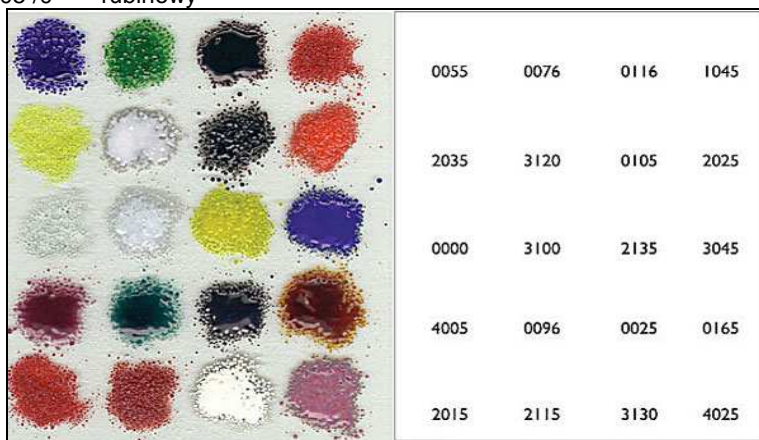

www.artshobby.pl

Farby i materiały do wypalania OPTUL styczeń 2011

Optul do flotu - Fryty / granulaty

Oznaczenia: /0 - puder, /3- coraz grubsze granulaty

symbol	kolor	cena za kilogram		
		netto	brutto	
FF	0025 /0 /3	czarny	146,52	180,22 zł
FF-BF	0026 /3	czarny brylantowy	146,52	180,22 zł
FF-BF	0055 /0 /3	kobalt błękitny	146,52	180,22 zł
FF-BF	0058 /0	ciemny niebieski	168,61	207,39 zł
FF	0072 /0	jasna zieleń	142,27	174,99 zł
FF	0076 /0	chromowa zieleń	142,27	174,99 zł
FF	0078 /0	ciemna zieleń	149,12	183,42 zł
FF-BF	0096 /0	akwamaryna	150,66	185,31 zł
FF	0098 /0	ciemna akwamaryna	168,61	207,39 zł
FF	0105 /0	ciemny brąz	149,12	183,42 zł
FF	0112 /0	jasny fiolet	150,66	185,31 zł
FF	0114 /0	hiacyntowy	168,61	207,39 zł
FF-BF	0116 /0	ciemny fiolet	150,66	185,31 zł
FF	0165 /0 /3	bursztynowy	153,25	188,50 zł
FF-BF	1015 /0	czerwień	168,61	207,39 zł
FF-BF	1025 /0 /3	pomarańczowy	168,61	207,39 zł
FF-BF	1035 /0	żółty	168,61	207,39 zł
FF-BF	1045 /0	czerwień wiśniowa	230,57	283,60 zł
FF-BF	1055 /0 /3	ciemna czerwień	199,50	245,39 zł
FF-BF	1065 /0	pomarańczowo czerwony	199,50	245,39 zł
FF-BF	2015 /0 /3	czerwień kryjąca	179,61	220,92 zł
FF-BF	2025 /0 /3	pomarańczowa kryjąca	171,32	210,72 zł
FF-BF	2035 /0 /3	żółta kryjąca	164,46	202,29 zł
FF-BF	2115 /0	czerwień mocno kryjąca	179,61	220,92 zł
FF-BF	3045 /0	błękit ciemny, kryjący	158,86	195,40 zł
FF-BF	3100 /0	biała	168,61	207,39 zł
FF	3120 /0 /3	biała kryjąca	158,86	195,40 zł
FF	3130 /0	biała kryjąca	168,61	207,39 zł
FF	4005 /0	rubinowy	240,50	295,82 zł