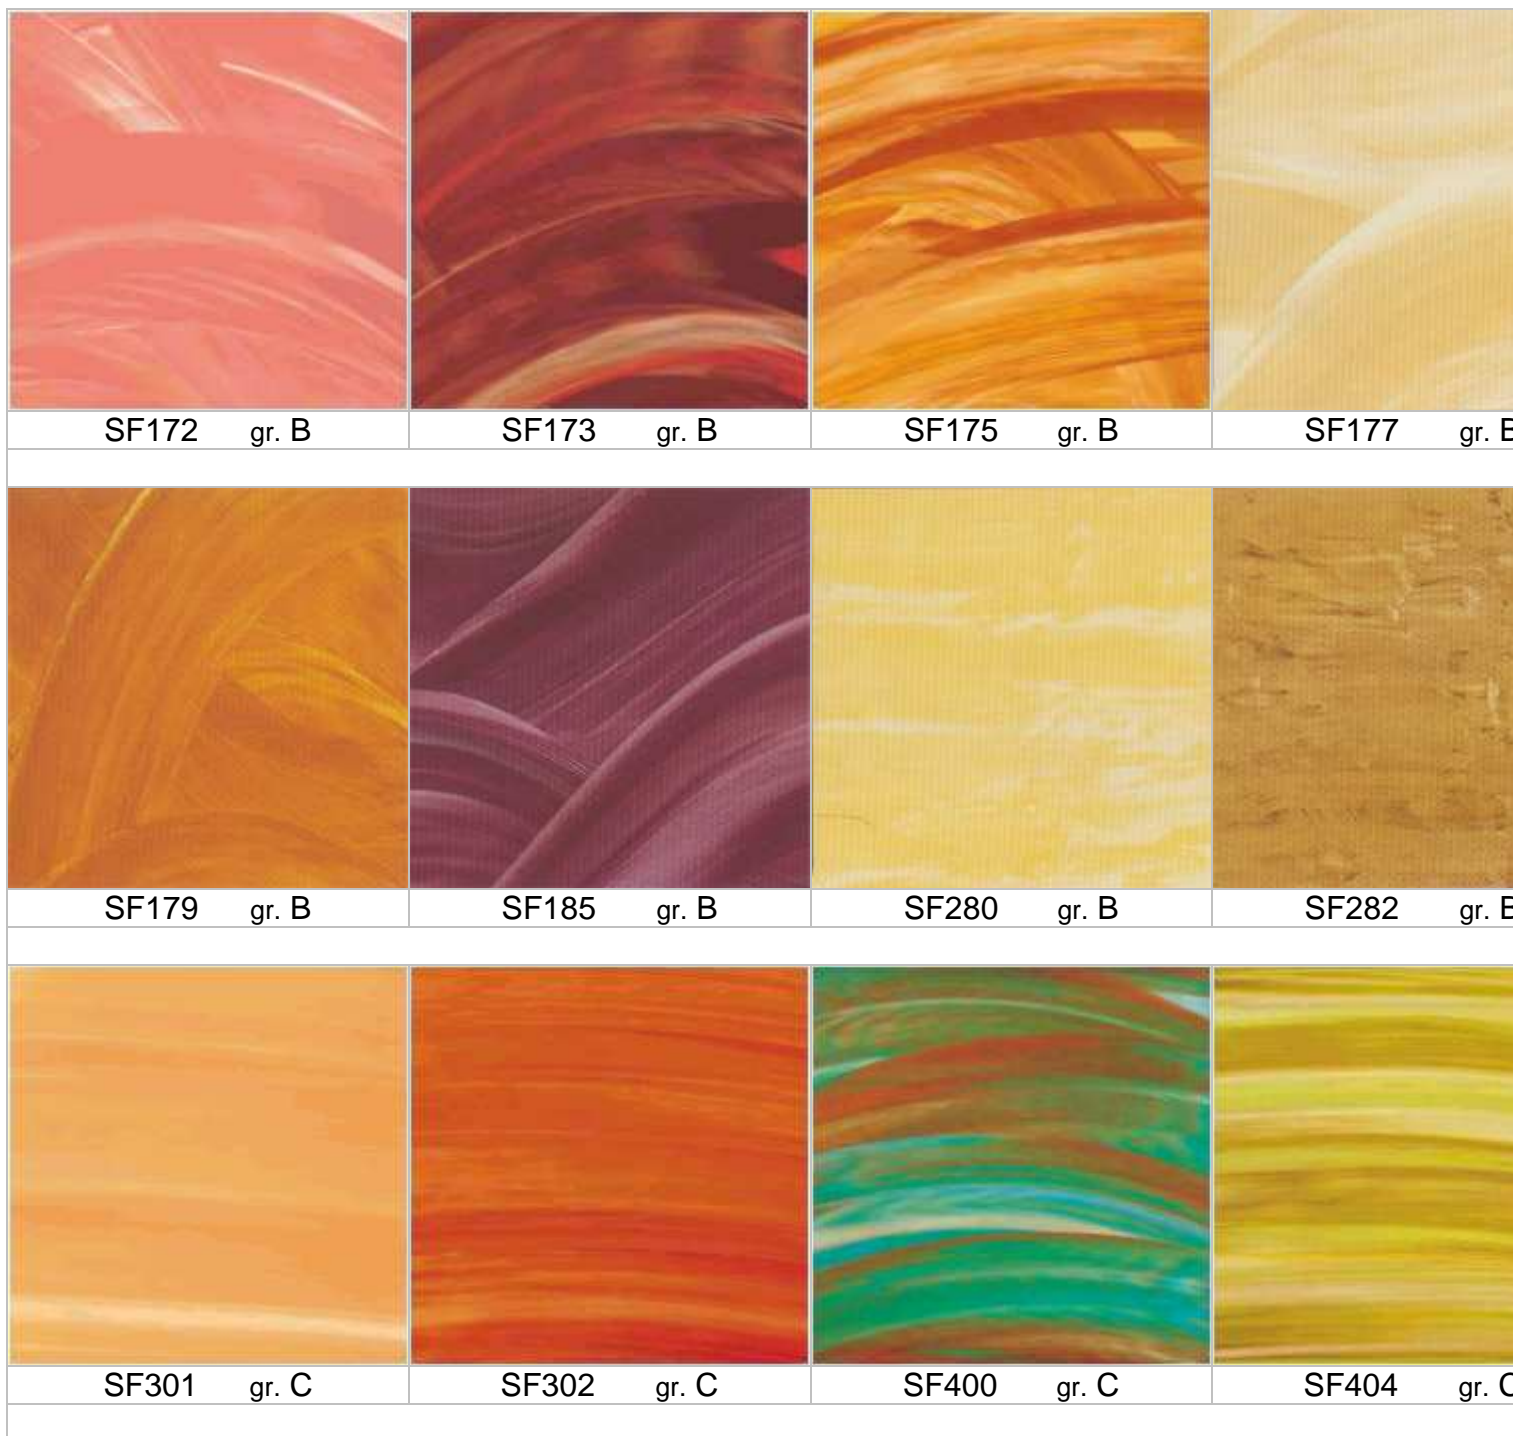

Wysokiej klasy pięciowarstwowa poliestrowa folia witrażowa RegaFilms z filtrem UV i gwarancją 10-cio letnią.

**FOLIA TRANSPARENTNA, jednobarwna, arkusz 46 x 66cm**

			
SF1 gr. A	SF4 gr. A	SF5 gr. A	SF6 gr. A
			
SF7 gr. A	SF9 gr. A	SF13 gr. A	SF14 gr. A

			
SF18 gr. A	SF19 gr. A	SF23 gr. A	SF29 gr. A
			
SF30 gr. A	SF31 gr. A	SF32 gr. A	SF34 gr. A
			
SF35 gr. A	SF40 gr. A	SF47 gr. A	SF52 gr. A

			
SF54 gr. A	SF56 gr. A	SF60 gr. A	SF67 gr. A
			
SF70 gr. A	SF71 gr. A	SF72 gr. A	SF75 gr. A
			
SF81 gr. A	SF82 gr. A	SF83 gr. A	czarna SF84 c

			
SF86 gr. A	SF87 gr. A	SF89 gr. A	czarna SF90 g
			
SF92 gr. A	SF94 gr. A	SF96 gr. A	

**FOLIA CZĘŚCIOWO KRYJĄCA, arkusz 46 x 66cm**

			
SF104 gr. B	SF106 gr. B	SF110 gr. B	SF112 gr. E

SF468 gr. D

SF479 gr. D

*dotyczy folii z serii 700:*

**FOLIA "BACKGROUNDS" – bezbarwna,  
wytłaczana,  
arkusz 51 x 66cm**