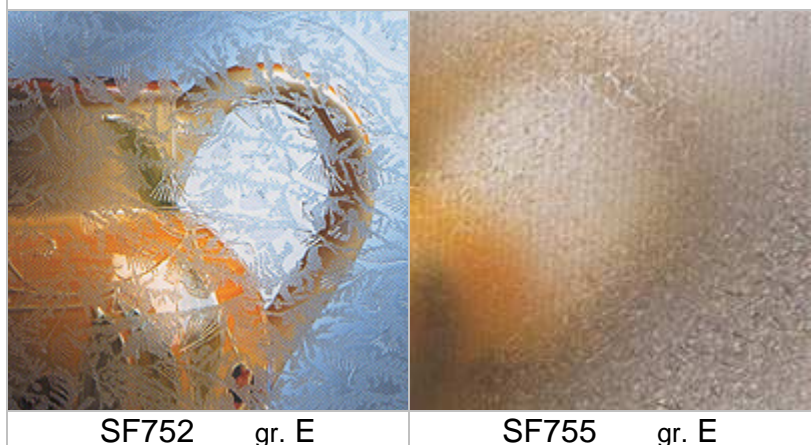

Wysokiej klasy pięciowarstwowa poliestrowa folia witrażowa RegaFilms z filtrem UV i gwarancją 10-cio letnią.

**FOLIA TRANSPARENTNA, jednobarwna, arkusz 46 x 66cm**

			
SF1 gr. A	SF4 gr. A	SF5 gr. A	SF6 gr. A
			
SF7 gr. A	SF9 gr. A	SF13 gr. A	SF14 gr. A

			
SF86 gr. A	SF87 gr. A	SF89 gr. A	czarna SF90 g
			
SF92 gr. A	SF94 gr. A	SF96 gr. A	

**FOLIA CZĘŚCIOWO KRYJĄCA, arkusz 46 x 66cm**

			
SF104 gr. B	SF106 gr. B	SF110 gr. B	SF112 gr. E

SF468 gr. D

SF479 gr. D

SF482 gr. D

SF502 gr. D

SF522 gr. D

SF526 gr. D

SF604 gr. D

SF605 gr. D

SF614 gr. D

SF620 gr. D

*dotyczy folii z serii 700:*

**FOLIA "BACKGROUNDS" – bezbarwna,  
wytłaczana,  
arkusz 51 x 66cm**