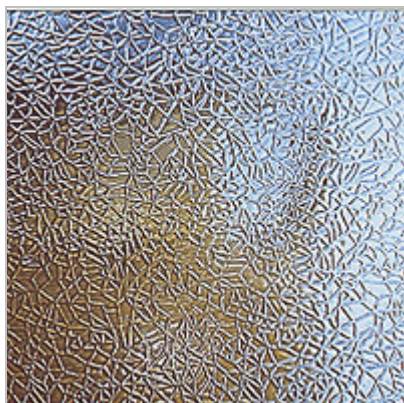

SF482 gr. D

SF502 gr. D

SF522 gr. D

SF526 gr. D

SF604 gr. D

SF605 gr. D

SF614 gr. D

SF620 gr. D

SF703 gr. E

SF712 gr. E

SF751 gr. A

SF752 gr. E

SF755 gr. E

dotyczy folii z serii 700:

**FOLIA "BACKGROUNDS" – bezbarwna, wytłaczana,
arkusz 51 x 66cm**

Folia Aslan samoprzylepna,
arkusz 60 x 40cm
[próbnik poniżej](#)

cena netto
10,00

brutto
12,30 zł

Przezroczysta folia kolorowa do witraży

- błyszcząca folia monomerowa
- przepuszczalność światła 80%
- trwałość na zewnątrz od 3 do 5 lat
- grubość 0,08mm

Aslan samoprzylepna E300, matowa - imitująca piaskowanie arkusz 60 x 40cm		
cena netto 14,00	brutto 17,22 zł	