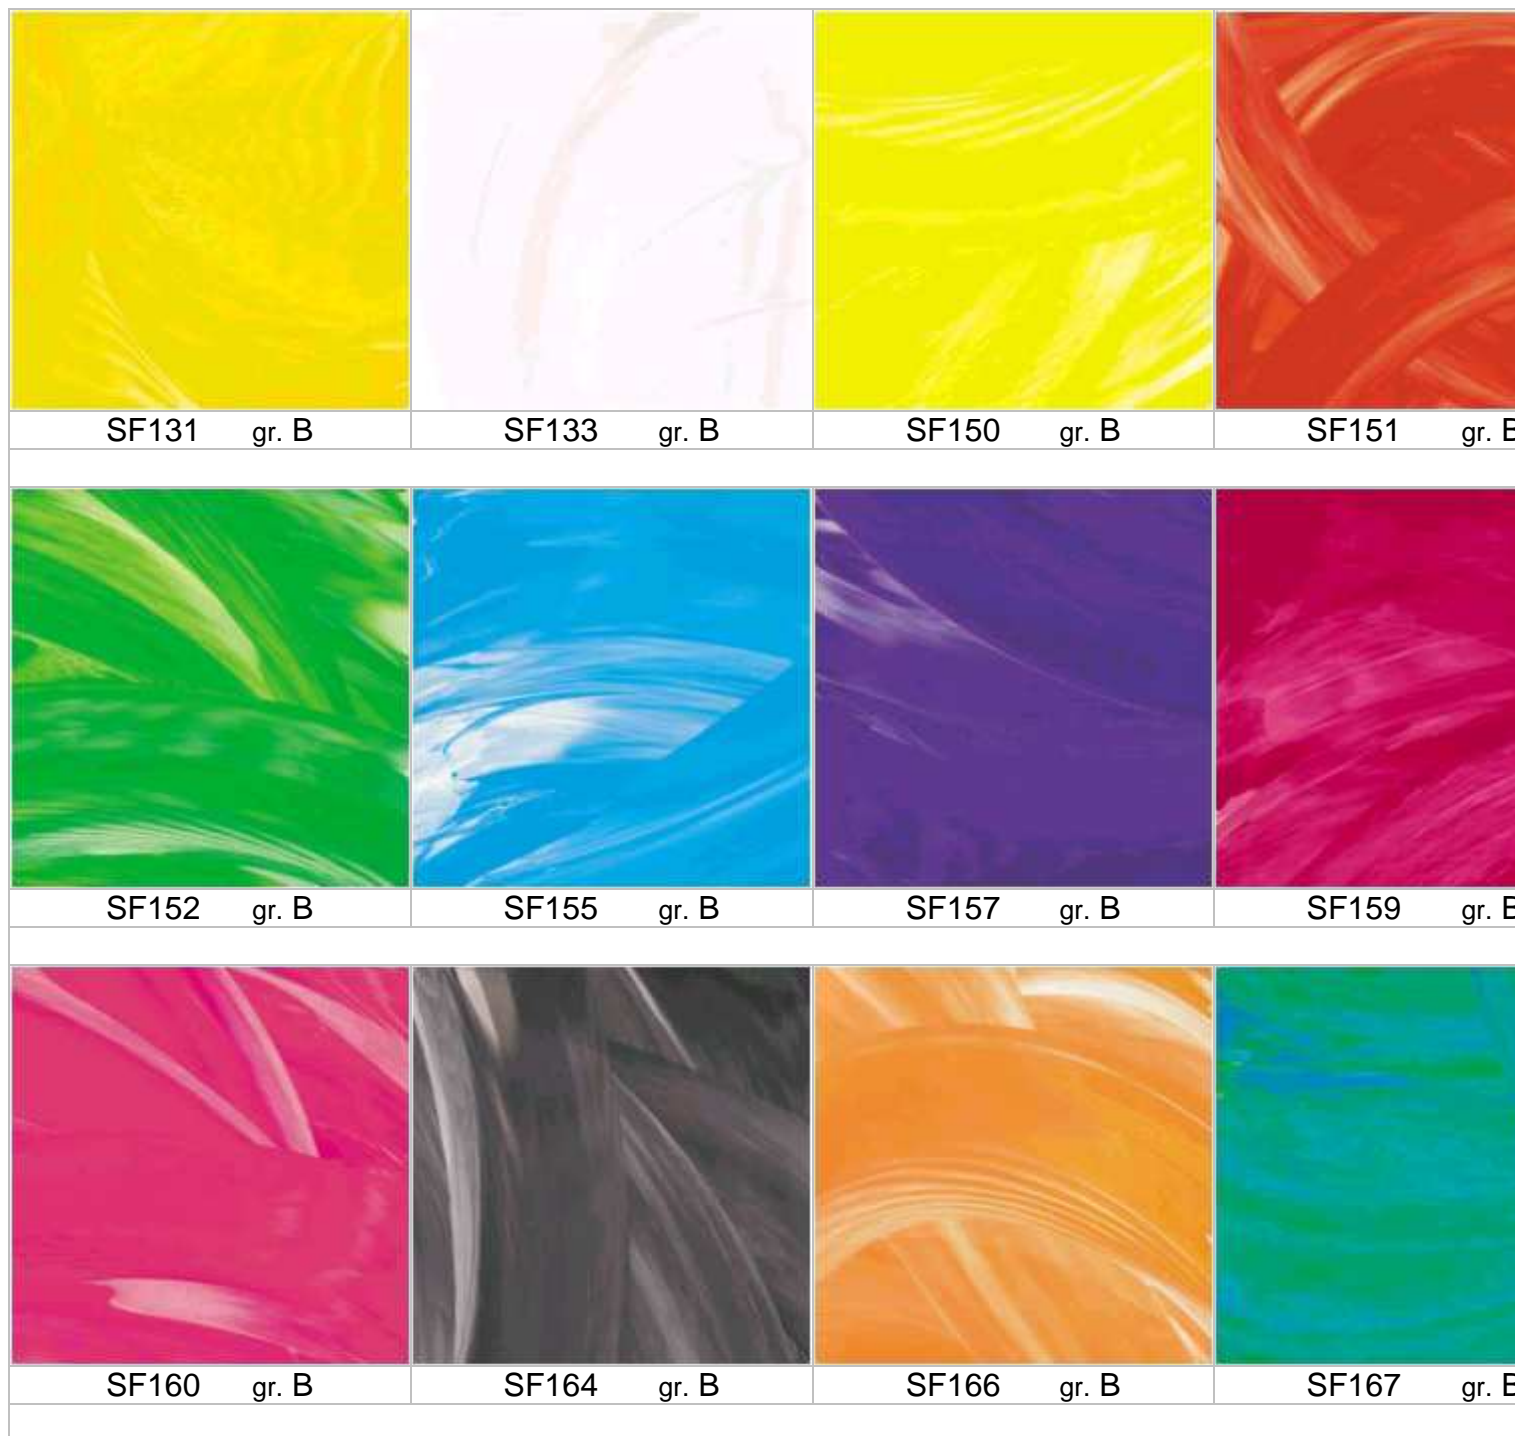

Wysokiej klasy pięciowarstwowa poliestrowa folia witrażowa RegaFilms z filtrem UV i gwarancją 10-cio letnią.

**FOLIA TRANSPARENTNA, jednobarwna, arkusz 46 x 66cm**

			
SF1 gr. A	SF4 gr. A	SF5 gr. A	SF6 gr. A
			
SF7 gr. A	SF9 gr. A	SF13 gr. A	SF14 gr. A

			
SF18 gr. A	SF19 gr. A	SF23 gr. A	SF29 gr. A
			
SF30 gr. A	SF31 gr. A	SF32 gr. A	SF34 gr. A
			
SF35 gr. A	SF40 gr. A	SF47 gr. A	SF52 gr. A

			
SF54 gr. A	SF56 gr. A	SF60 gr. A	SF67 gr. A
			
SF70 gr. A	SF71 gr. A	SF72 gr. A	SF75 gr. A
			
SF81 gr. A	SF82 gr. A	SF83 gr. A	czarna SF84 c

			
SF86 gr. A	SF87 gr. A	SF89 gr. A	czarna SF90 g
			
SF92 gr. A	SF94 gr. A	SF96 gr. A	

**FOLIA CZĘŚCIOWO KRYJĄCA, arkusz 46 x 66cm**

			
SF104 gr. B	SF106 gr. B	SF110 gr. B	SF112 gr. E

SF468 gr. D

SF479 gr. D

*dotyczy folii z serii 700:*

**FOLIA "BACKGROUNDS" – bezbarwna,  
wytłaczana,  
arkusz 51 x 66cm**