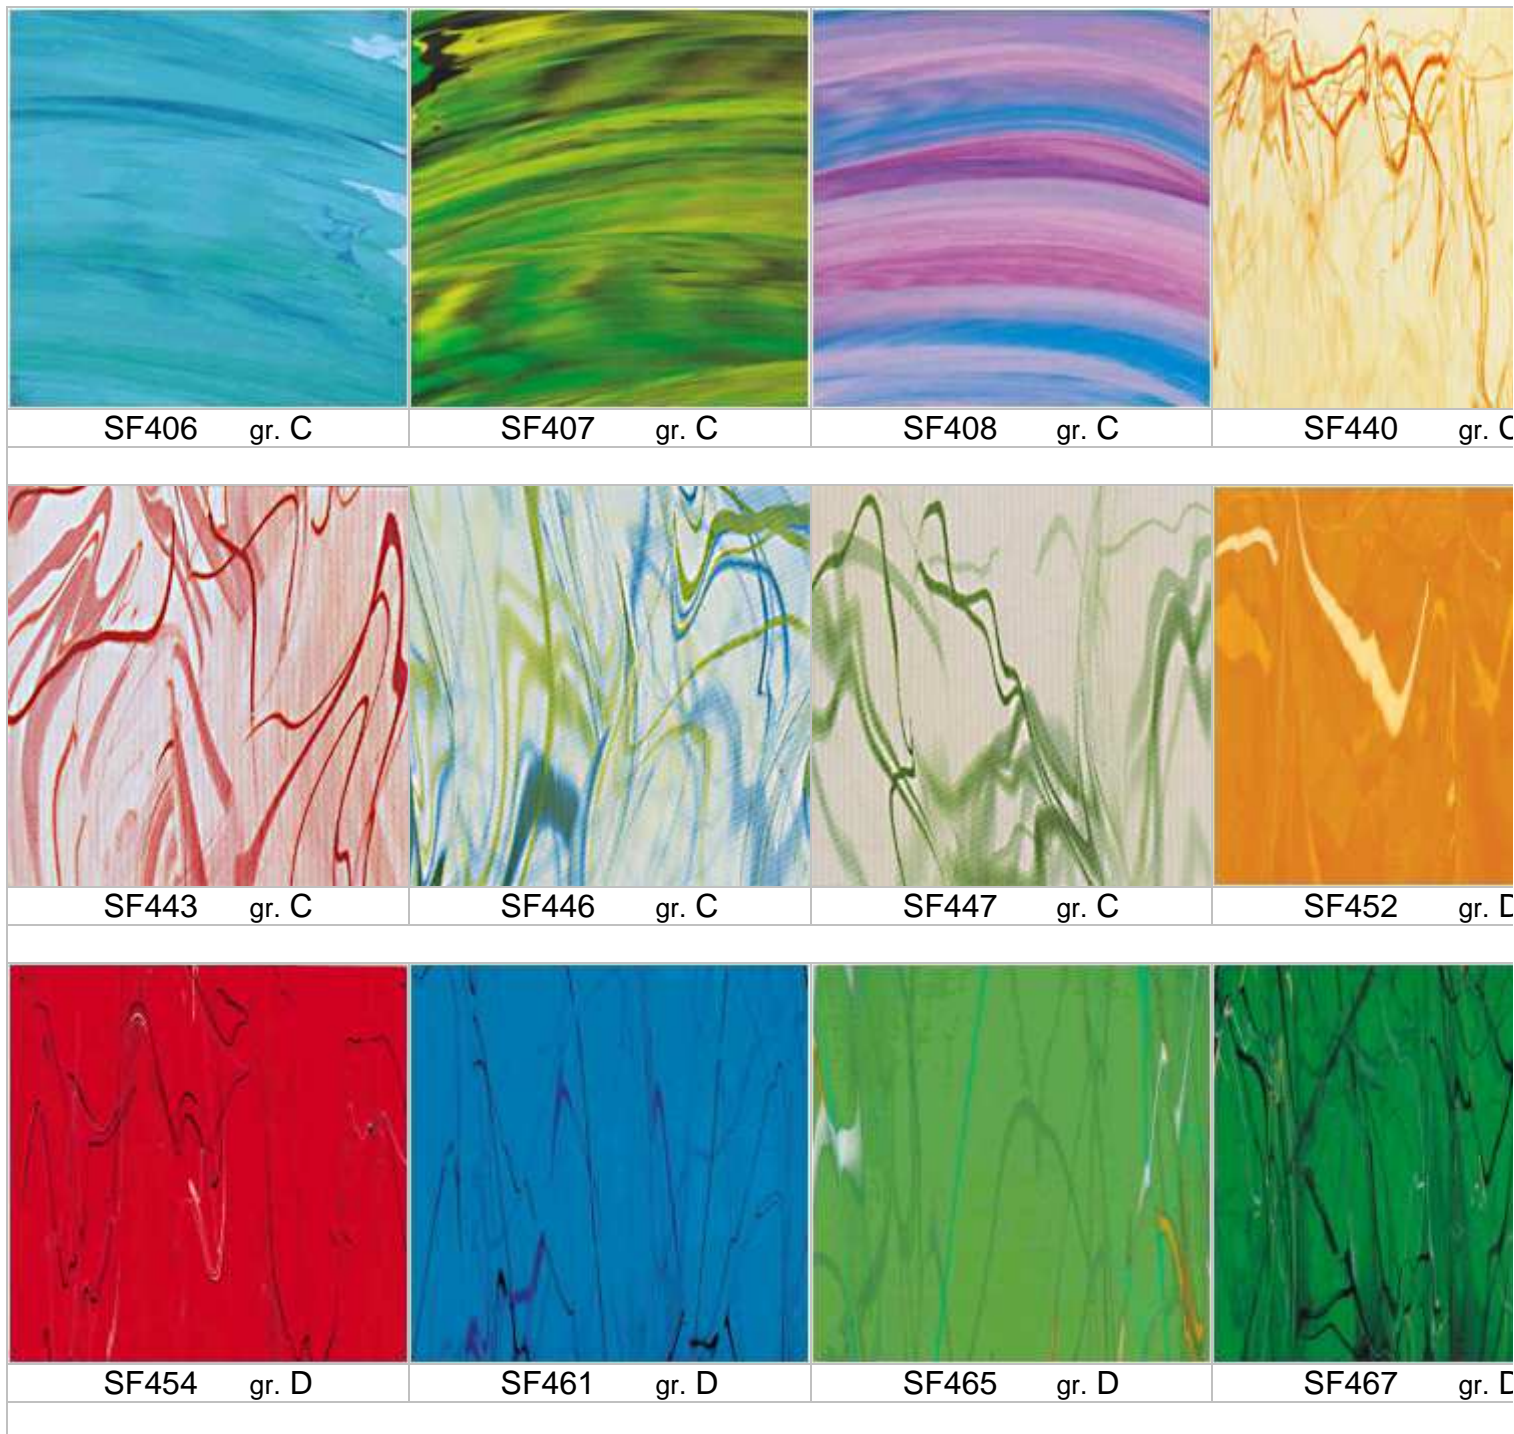

Wysokiej klasy pięciowarstwowa poliestrowa folia witrażowa RegaFilms z filtrem UV i gwarancją 10-cio letnią.

**FOLIA TRANSPARENTNA, jednobarwna, arkusz 46 x 66cm**

			
SF1 gr. A	SF4 gr. A	SF5 gr. A	SF6 gr. A
			
SF7 gr. A	SF9 gr. A	SF13 gr. A	SF14 gr. A

			
SF18 gr. A	SF19 gr. A	SF23 gr. A	SF29 gr. A
			
SF30 gr. A	SF31 gr. A	SF32 gr. A	SF34 gr. A
			
SF35 gr. A	SF40 gr. A	SF47 gr. A	SF52 gr. A

			
SF54 gr. A	SF56 gr. A	SF60 gr. A	SF67 gr. A
			
SF70 gr. A	SF71 gr. A	SF72 gr. A	SF75 gr. A
			
SF81 gr. A	SF82 gr. A	SF83 gr. A	czarna SF84 c

			
SF86 gr. A	SF87 gr. A	SF89 gr. A	czarna SF90 g
			
SF92 gr. A	SF94 gr. A	SF96 gr. A	

**FOLIA CZĘŚCIOWO KRYJĄCA, arkusz 46 x 66cm**

			
SF104 gr. B	SF106 gr. B	SF110 gr. B	SF112 gr. E

SF468 gr. D

SF479 gr. D

*dotyczy folii z serii 700:*

**FOLIA "BACKGROUNDS" – bezbarwna,  
wytłaczana,  
arkusz 51 x 66cm**