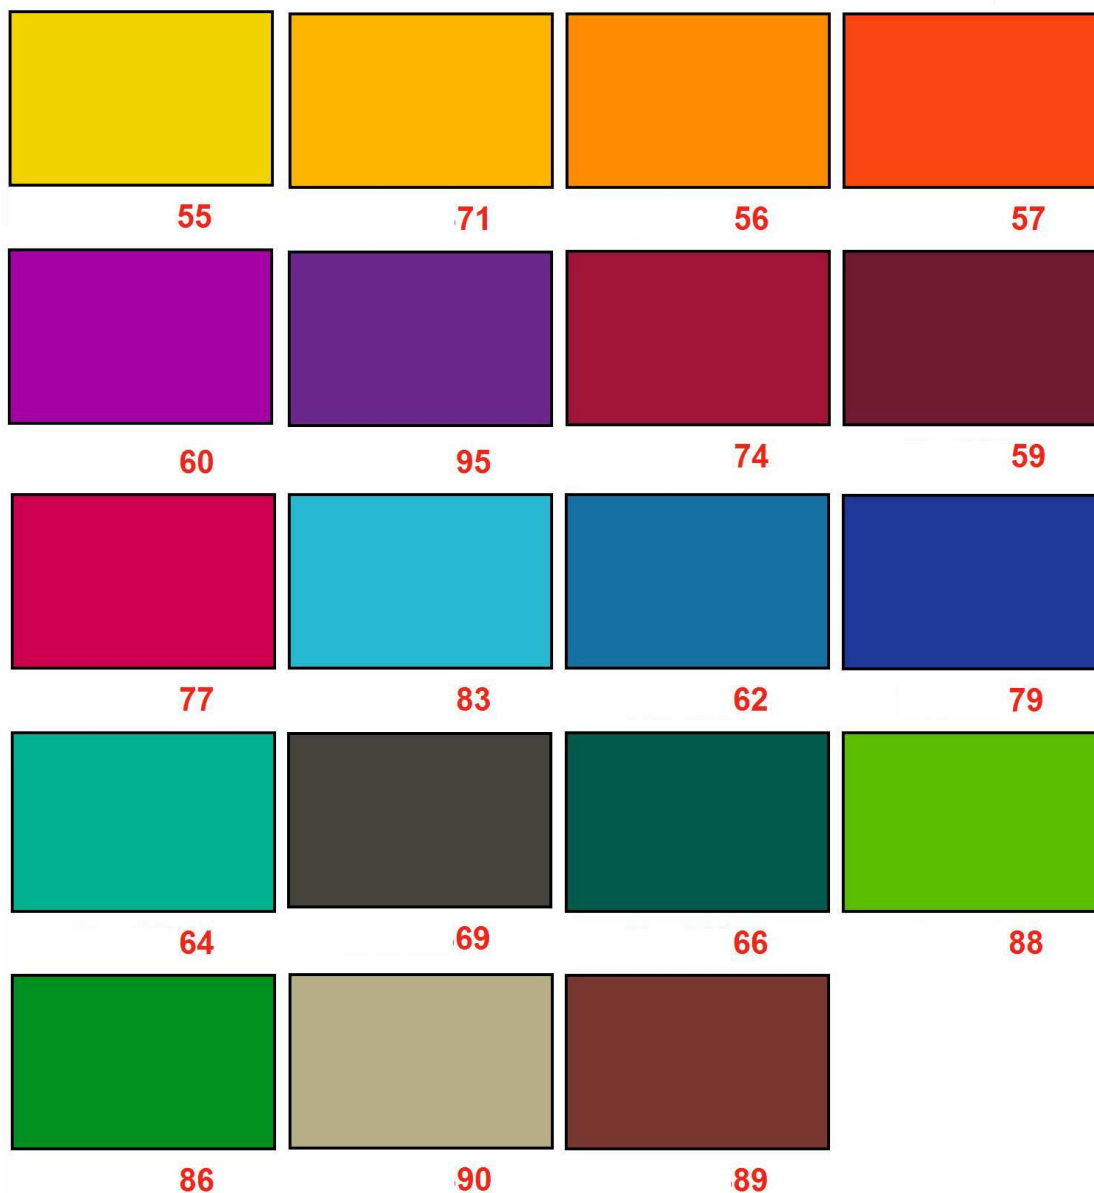

Folia witrażowa RegaFilms i Aslan
styczeń 2012

Wysokiej klasy pięciowarstwowa poliestrowa folia witrażowa RegaFilms z filtrem UV i gwarancją 10-cio letnią.

grupa cenowa	powyżej 5 arkuszy jednakowych / over 5 sheets			3-5 arkuszy jednakowych / 3 ~5 sheets			1-2 arkuszy jednakowych / 1 ~2 sheets		
	netto €	netto PLN	brutto PLN	netto €	netto PLN	brutto PLN	netto €	netto PLN	brutto PLN
A	9,27€	41,72zł	51,31zł	10,60€	47,68zł	58,64zł	12,04€	54,18zł	66,64zł
B	10,43€	46,92zł	57,71zł	11,92€	53,62zł	65,95zł	13,54€	60,93zł	74,94zł
C	11,00€	49,48zł	60,86zł	12,57€	56,55zł	69,56zł	14,28€	64,26zł	79,04zł
D	11,58€	52,11zł	64,10zł	13,24€	59,56zł	73,26zł	15,04€	67,68zł	83,25zł
E	13,31€	59,88zł	73,65zł	15,21€	68,43zł	84,17zł	17,28€	77,76zł	95,64zł
Próbnik folii				45,00	55,35zł				

SF482 gr. D

SF502 gr. D

SF522 gr. D

SF526 gr. D

SF604 gr. D

SF605 gr. D

SF614 gr. D

SF620 gr. D

SF703 gr. E

SF712 gr. E

SF751 gr. A

SF752 gr. E

SF755 gr. E

dotyczy folii z serii 700:

**FOLIA "BACKGROUNDS" – bezbarwna, wytłaczana,
arkusz 51 x 66cm**

Folia Aslan samoprzylepna,
arkusz 60 x 40cm
[próbnik poniżej](#)

cena netto
10,00

brutto
12,30 zł

Przezroczysta folia kolorowa do witraży

- błyszcząca folia monomerowa
- przepuszczalność światła 80%
- trwałość na zewnątrz od 3 do 5 lat
- grubość 0,08mm

Aslan samoprzylepna E300, matowa - imitująca piaskowanie arkusz 60 x 40cm		
cena netto 14,00	brutto 17,22 zł	